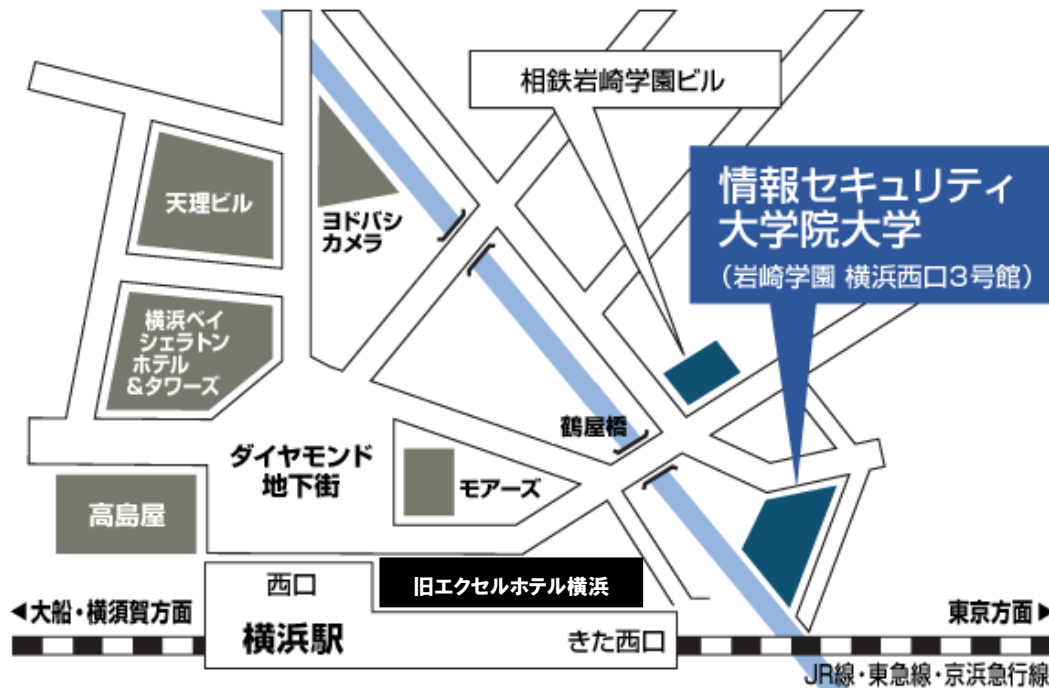

# 情報セキュリティ大学院大学アクセスマップ

〒221-0835

神奈川県横浜市神奈川区鶴屋町 2-14-1 TEL : 045-311-7784

## ■電車ご利用の場合

横浜駅 きた西口より徒歩 1 分・西口より徒歩 3 分

## ■お車ご利用の場合

「鶴屋町 1 丁目」交差点曲がる 突き当たりを右折 すぐ右側

## 大学付近拡大図

「鶴屋町1丁目」交差点方面

※駐車スペースにはコーンが立ててありますので、1階の警備員にお申し出下さい