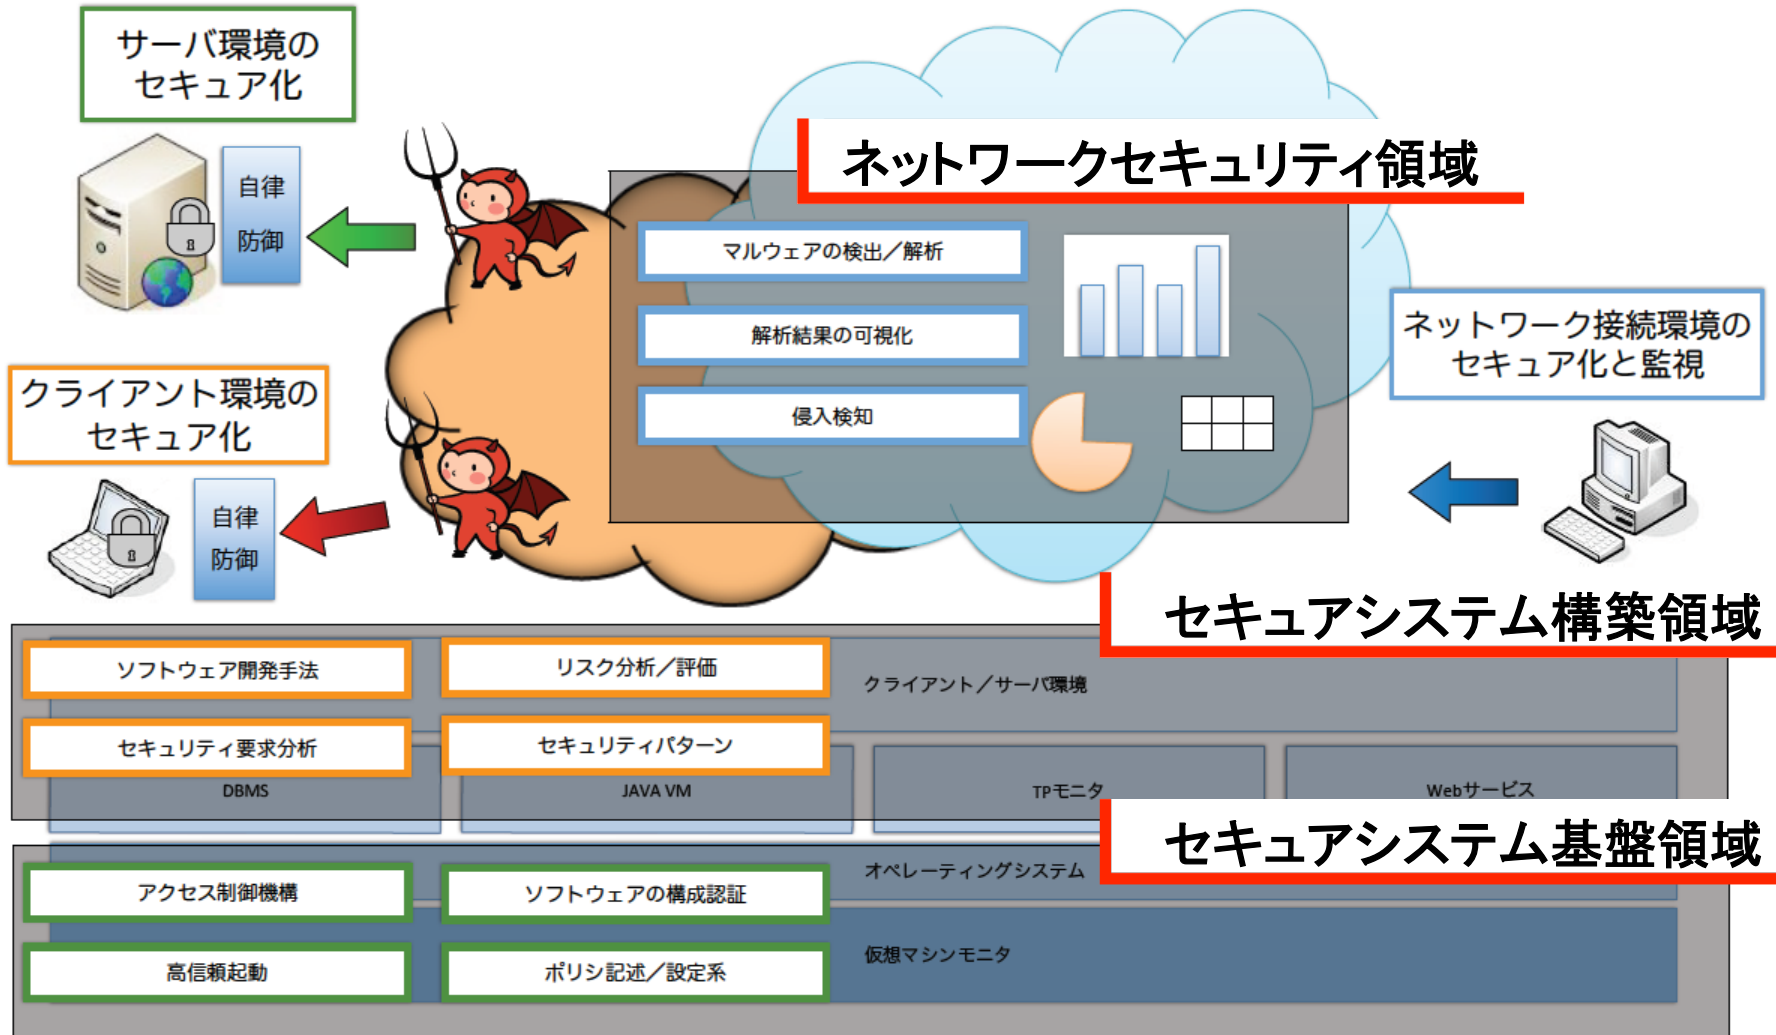

# 研究分野の概要

# セキュアシステム基盤領域

情報システムの全体として信頼性を担保するために、OSとその周辺技術の中核としたプログラムの実行基盤に関する基礎技術を研究しています。

セキュアシステム基盤領域では、以下のようなテーマに取り組んでいます。

- 分散／仮想環境用アクセス制御メカニズム・ポリシー設定
- セキュアなクライアント端末の構成法
- 企業情報システムにおけるセキュアな情報共有モデル
- セキュアOS (TOMOYO Linux) の研究開発